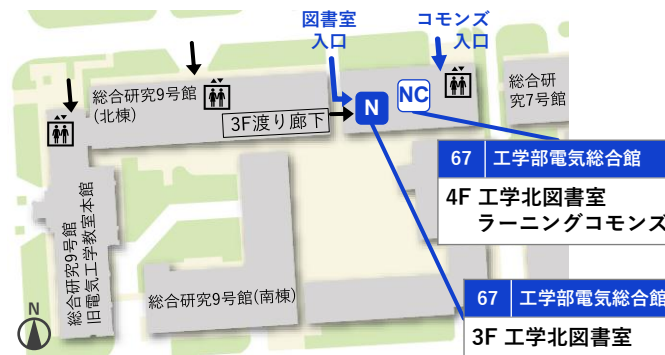

京都大学所属の学生・教職員

※ 卒業生を含む学外の方は利用の対象外となります。

◆ 座席数

工学北図書室ラーニングcommons

机54台、椅子75脚

工学南図書室ラーニングcommons

机45台、椅子53脚

アクセス

▼工学北図書室・commons周辺地図

電気総合館へは総合研究9号館(北棟)東側3F渡り廊下からも行けます。
4階ラーニングcommonsへは階段をご利用ください。

▼工学南図書室・commons周辺地図

京都大学
工学北図書室/工学南図書室
工学北/南図書室ラーニングcommons

開室日程

◆ 開室日・時間

平日 9:00-17:00

工学北図書館は水曜日 12:00-13:00 休室

※ 図書室への入室および貸出・延長には
学生証・認証ICカードまたは図書館利用証が
必要です。

◆ 休室日

土曜日/日曜日/国民の祝日

創立記念日(6/18)/8月第3週の月・火・水

桂地区(工学研究科)事務部一斉休業日

冬季休業日(12/28-1/4)/12月を除く毎月末日

学部入学試験期間

※ 臨時休室することがあります。最新の開室日程は
「開館日程」(ウェブサイト)でご確認ください。