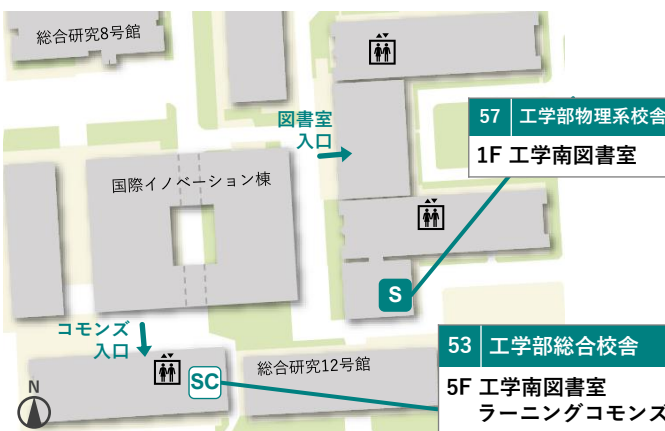

工学北図書室ラーニングcommons 工学南図書室ラーニングcommons

ラーニングcommonsとは、
自学自習やグループワークなど
多様な学習が可能なスペースです。
室内にはホワイトボード、電源が備わっており、
多目的に利用することができます。

◆ 開室日・時間

平日 9:00 - 17:00

※ 工学北図書室・工学南図書室が臨時休室になる
場合、ラーニングcommonsも休室となります。

◆ 利用できる方

京都大学所属の学生・教職員

※ 卒業生を含む学外の方は利用の対象外となります。

◆ 座席数

工学北図書室ラーニングcommons

机54台、椅子75脚

工学南図書室ラーニングcommons

机45台、椅子53脚

アクセス

▼工学北図書室・commons周辺地図

電気総合館へは総合研究9号館(北棟)東側3F渡り廊下からも行けます。
4階ラーニングcommonsへは階段をご利用ください。

▼工学南図書室・commons周辺地図

京都大学
工学北図書室/工学南図書室
工学北/南図書室ラーニングcommons

開室日程

◆ 開室日・時間

平日 9:00-17:00

工学北図書館は水曜日 12:00-13:00 休室